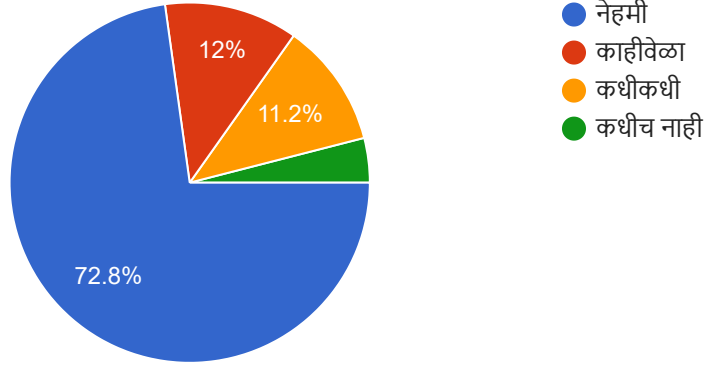

7. विद्यार्थ्यांच्या वर्गातील उपस्थिती साठी प्राध्यापकांकडून प्रोत्साहित केले जाते का?

Copy

125 responses

8. शिक्षकांचा विद्यार्थ्यांबरोबर संवाद कसा आहे?

Copy

125 responses