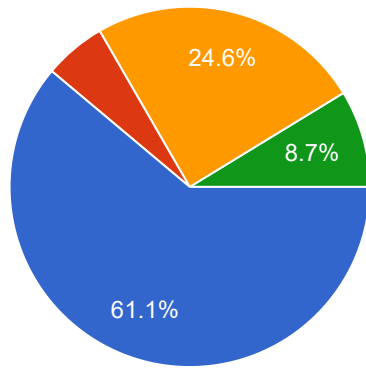

2020-2021 Student Satisfactory Survey(SSS)

126 responses

[Publish analytics](#)

1. अभ्यासक्रम कसा होता?

[Copy](#)

126 responses

- समाधानकारक
- असमाधानकारक
- सोपा - सुटसुटीत
- आव्हानात्मक

2. अभ्यासक्रम समजण्यास कसा होता?