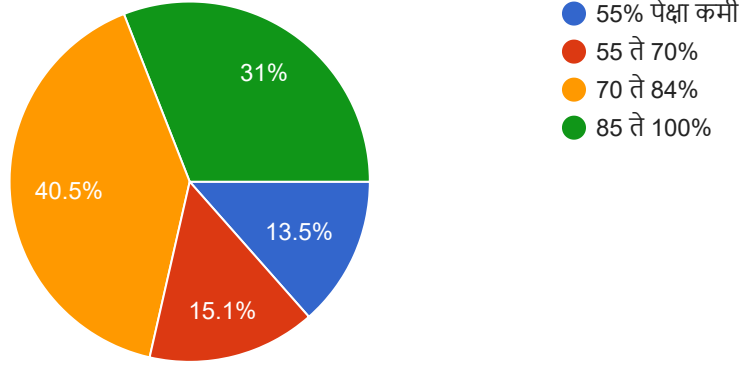

4. प्राध्यापक E-resources (PPT / Study material / videos / links) इत्यादीचा वापर किती करतात?

Copy

126 responses

5. ग्रंथालया मधील पुस्तकांच्या उपलब्धतेबाबत तुमचे मत काय आहे.

Copy

123 responses