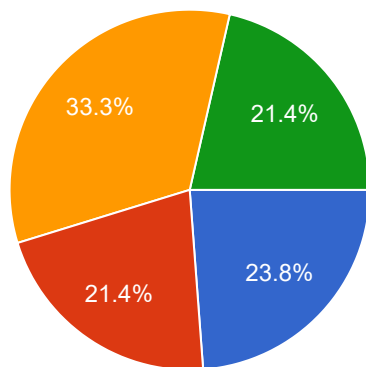

[Copy](#)

126 responses

- सोपा
- आटोपशीर
- अवघड
- खूप अवघड

3. ऑनलाइन पद्धतीने किती प्रमाणात अभ्यासक्रम पूर्ण होतो?

[Copy](#)

126 responses

- 55% पेक्षा कमी
- 55 ते 70%
- 70 ते 84%
- 85 ते 100%

4. प्राध्यापक E-resources (PPT / Study material / videos / links) इत्यादीचा वापर किती करतात?