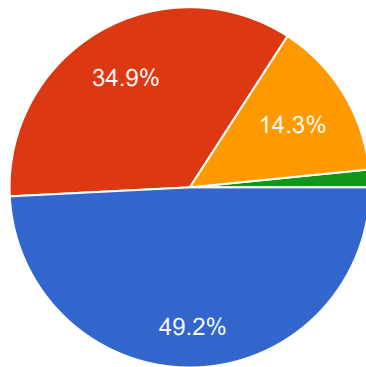

- सोपा
- आटोपशीर
- अवघड
- खूप अवघड

3. ऑनलाइन पद्धतीने किती प्रमाणात अभ्यासक्रम पूर्ण होतो?

[Copy](#)

126 responses