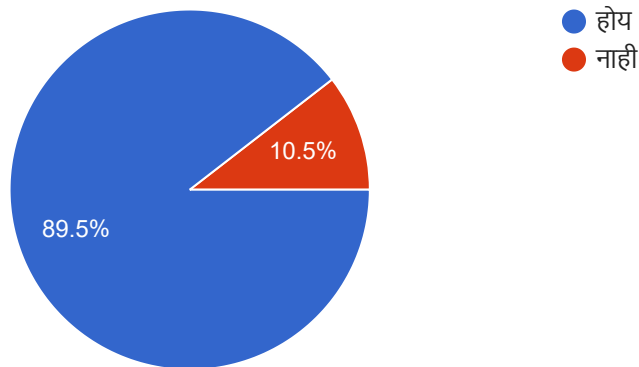

4. प्राध्यापक E-resources (PPT / Study material / videos / links) इत्यादीचा वापर किती करतात?

Copy

126 responses

5. ग्रंथालया मधील पुस्तकांच्या उपलब्धतेबाबत तुमचे मत काय आहे.

Copy

123 responses

6. प्राध्यापकांकडून संदर्भ ग्रंथ इत्यादी साहित्याच्या वापराबाबत प्रोत्साहित करण्यात येते का?

Copy

124 responses