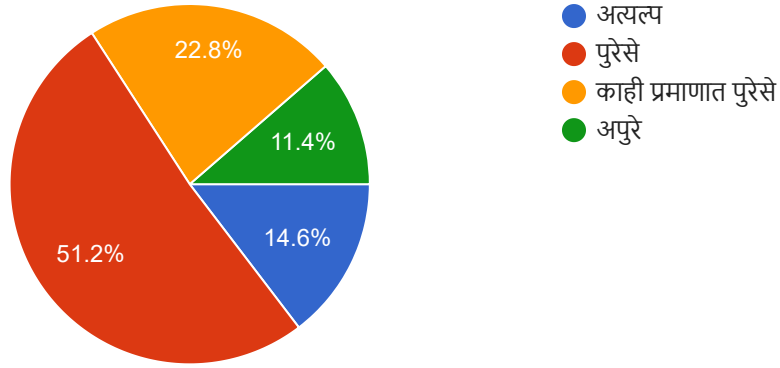

6. प्राध्यापकांकडून संदर्भ ग्रंथ इत्यादी साहित्याच्या वापराबाबत प्रोत्साहित करण्यात येते का?

Copy

124 responses