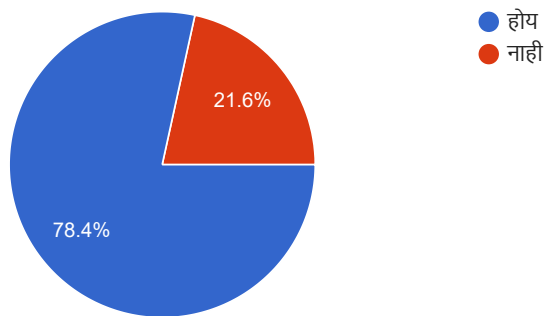

102 responses

22. विद्यार्थ्यांच्या कलागुणांना वाव मिळावा म्हणून सांस्कृतिक कार्यक्रमांचे आयोजन केले जाते का?

105 responses

23. असमाधानकारक शैक्षणिक प्रगती असणाऱ्या विद्यार्थ्यांसाठी शिक्षक विशेष प्रयत्न (जादा तास) घेतात काय?