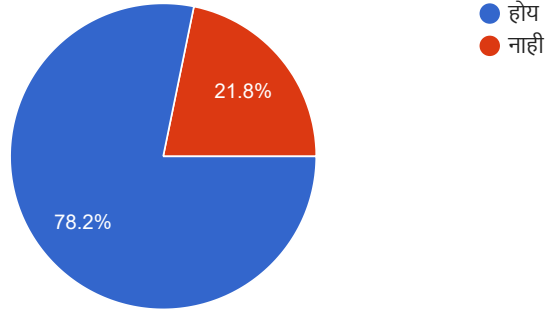

26. गरीब व गरजू विद्यार्थ्यांच्या दृष्टीने वार्षिक फी भरण्यासंदर्भात महाविद्यालयातर्फे काही विशेष सुविधा दिली जाते का?

101 responses