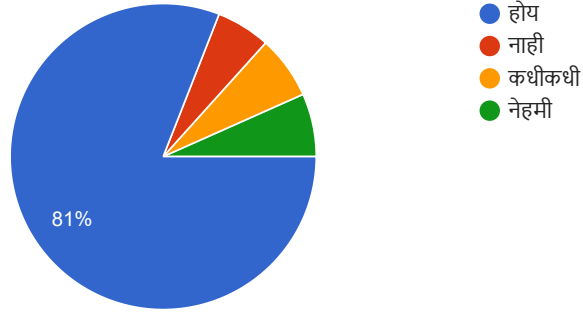

11. विद्यार्थ्यांच्या प्रगती विषयक प्राध्यापक अभिप्राय देतात का?

105 responses