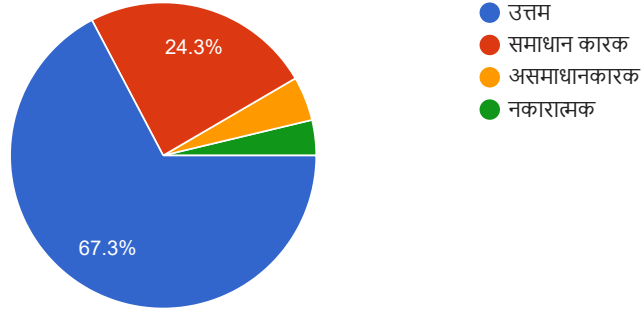

10. अंतर्गत मूल्यमापनाचा मुलांच्या गुणवत्तेवर कसा परिणाम होतो?

107 responses