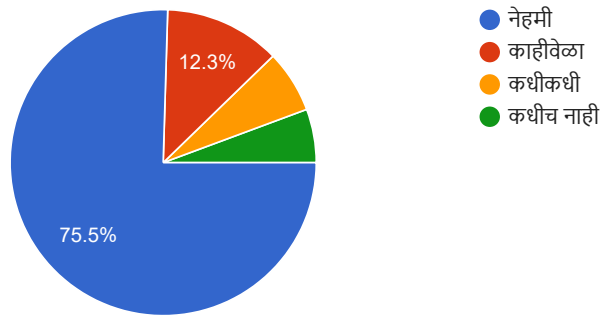

106 responses

7. शिक्षकांचा विद्यार्थ्यांबरोबर संवाद कसा आहे?

107 responses

8. प्राध्यापकांची विद्यार्थ्यांबरोबर वर्तणूक कशी आहे?

107 responses

9. अंतर्गत मूल्यमापन केले जाते का?

104 responses

10. अंतर्गत मूल्यमापनाचा मुलांच्या गुणवत्तेवर कसा परिणाम होतो?