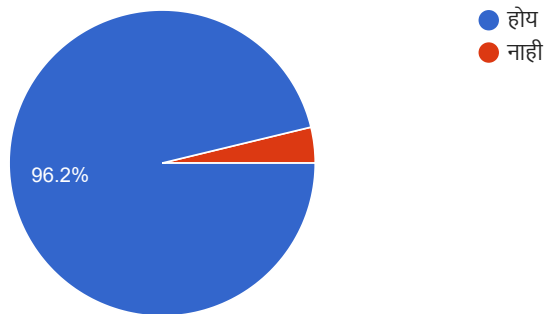

24. शासकीय व इतर शिष्यवृत्तीच्या बाबतीत वेळोवेळी व पुरेशी माहिती पुरविण्यात येते काय?

106 responses