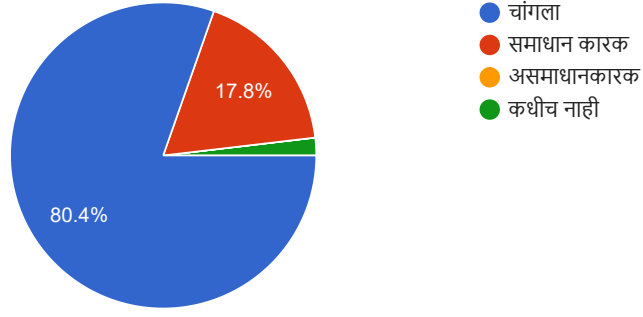

106 responses

7. शिक्षकांचा विद्यार्थ्यांबरोबर संवाद कसा आहे?

107 responses

8. प्राध्यापकांची विद्यार्थ्यांबरोबर वर्तणूक कशी आहे?

107 responses

9. अंतर्गत मूल्यमापन केले जाते का?

104 responses

10. अंतर्गत मूल्यमापनाचा मुलांच्या गुणवत्तेवर कसा परिणाम होतो?