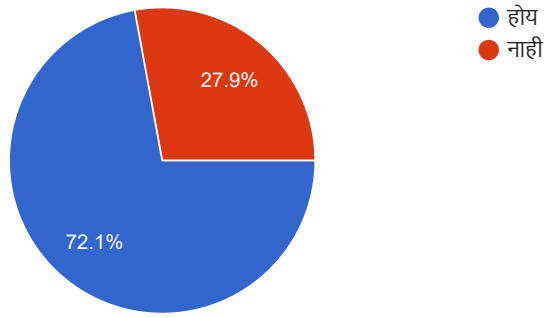

20. महाविद्यालयात अद्ययावत संगणक प्रयोगशाळा आहे काय?

104 responses