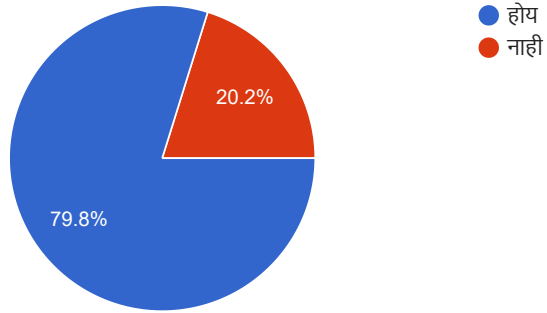

23. असमाधानकारक शैक्षणिक प्रगती असणाऱ्या विद्यार्थ्यांसाठी शिक्षक विशेष प्रयत्न (जादा तास) घेतात काय?

104 responses