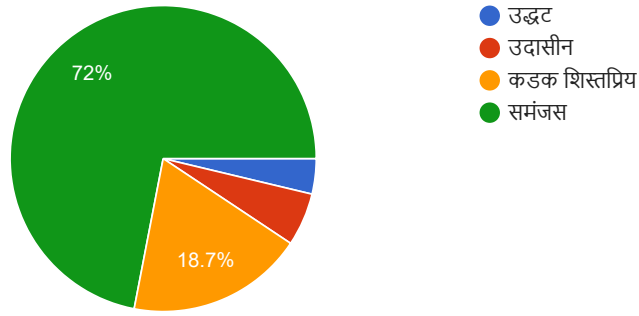

106 responses

7. शिक्षकांचा विद्यार्थ्यांबरोबर संवाद कसा आहे?

107 responses

8. प्राध्यापकांची विद्यार्थ्यांबरोबर वर्तणूक कशी आहे?

107 responses

9. अंतर्गत मूल्यमापन केले जाते का?

104 responses

10. अंतर्गत मूल्यमापनाचा मुलांच्या गुणवत्तेवर कसा परिणाम होतो?